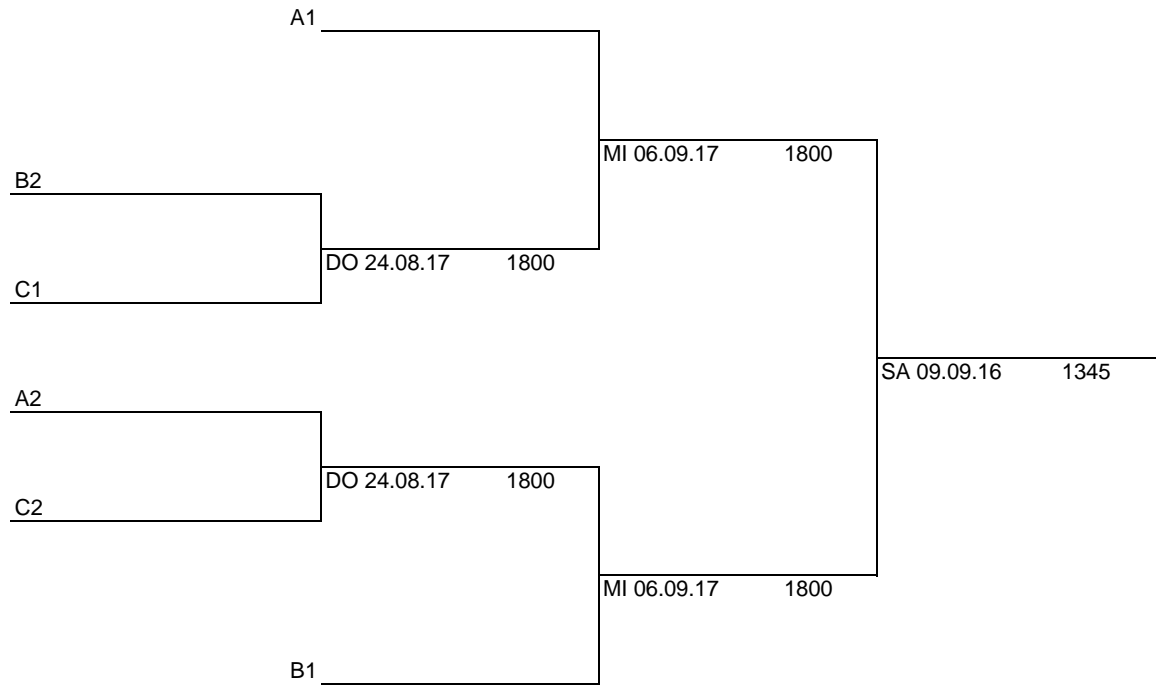

Herren Aktive

				Datum	Zeit	Resultat
A	Eglin	Stefan	Rickenbacher	Max	DI 15.08.17	1930
	Eglin	Stefan	Jehle	Urs	DO 17.08.17	1930
	Rickenbacher	Max	Jehle	Urs	DO 13.07.17	1930
B	Völlmin	Sascha	Laube	Simon	DI 04.07.17	1930
	Völlmin	Sascha	Völlmin	Simon	DO 13.07.17	1930
	Laube	Simon	Völlmin	Simon	DI 15.08.17	1800
C	Laube	Jonas	Keller	Lukas	DO 03.08.17	1800
	Laube	Jonas	Hug	Thomas	DI 08.08.17	1930
	Keller	Lukas	Hug	Thomas	DI 11.07.17	1930