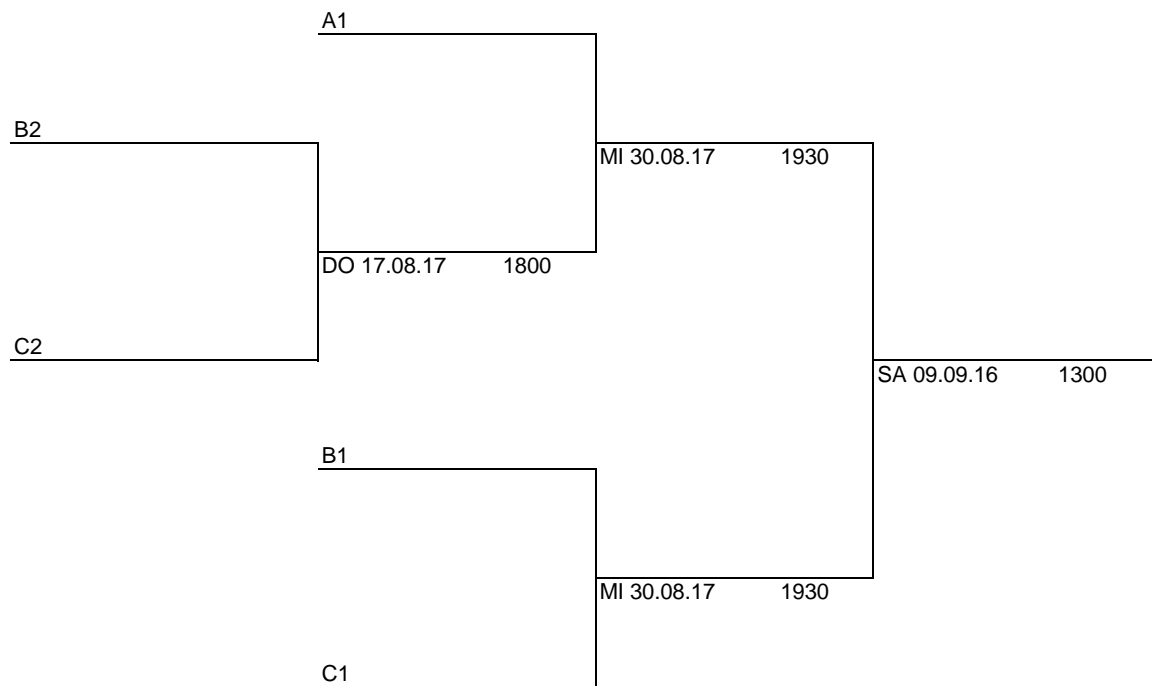

Herren ohne Lizenz

				Datum Zeit		Resultat	
A	Grieder	Patrick	Bossert	Mathias	MO 07.08.17	1930	
	Grieder	Patrick	Lutz	Christoph	MO 03.07.17	1930	
	Bossert	Mathias	Lutz	Christoph	MO 17.07.17	1930	
B	Müller	Heinz	Sutter	Matthias	MI 28.06.17	1930	
	Müller	Heinz	Muhmenthale	Oliver	DO 20.07.17	1930	
	Müller	Heinz	Fiechter	Marco	MO 07.08.17	1800	
	Sutter	Matthias	Muhmenthale	Oliver	MI 05.07.17	1930	
	Sutter	Matthias	Fiechter	Marco	MO 03.07.17	1800	
	Muhmenthale	Oliver	Fiechter	Marco	DO 27.07.17	1800	
C	Hub	Eric	Portmann	Marcel	MO 03.07.17	1800	
	Hub	Eric	Senti	Alex	MO 31.07.17	1930	
	Hub	Eric	Cordeiro	Fernando	MO 24.07.17	1800	
	Portmann	Marcel	Senti	Alex	MO 24.07.17	1930	
	Portmann	Marcel	Cordeiro	Fernando	MO 17.07.17	1930	
	Senti	Alex	Cordeiro	Fernando	MO 10.07.17	1930