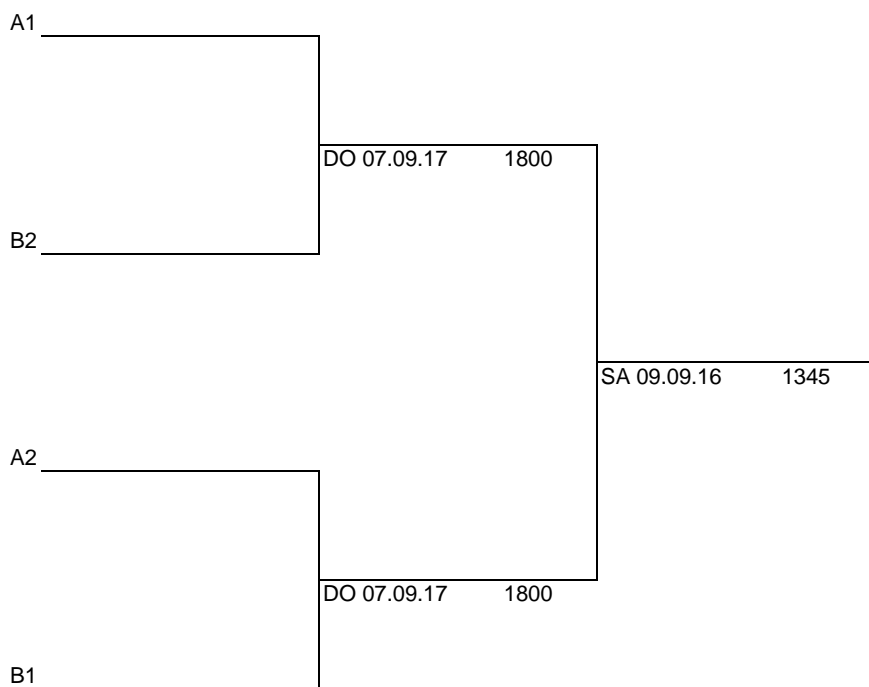

Herren 45+

				Datum Zeit		Resultat	
A	Grieder	Rolf	Jehle	Urs	DI 11.07.17	1930	
	Grieder	Rolf	Meiller	Karl	DO 29.06.17	1930	
	Jehle	Urs	Meiller	Karl	DI 22.08.17	1800	
B	Hug	Thomas	Widmer	Adrian	DO 03.08.17	1930	
	Hug	Thomas	Hemmig	Markus	MI 16.08.17	1930	
	Widmer	Adrian	Hemmig	Markus	DI 04.07.17	1930