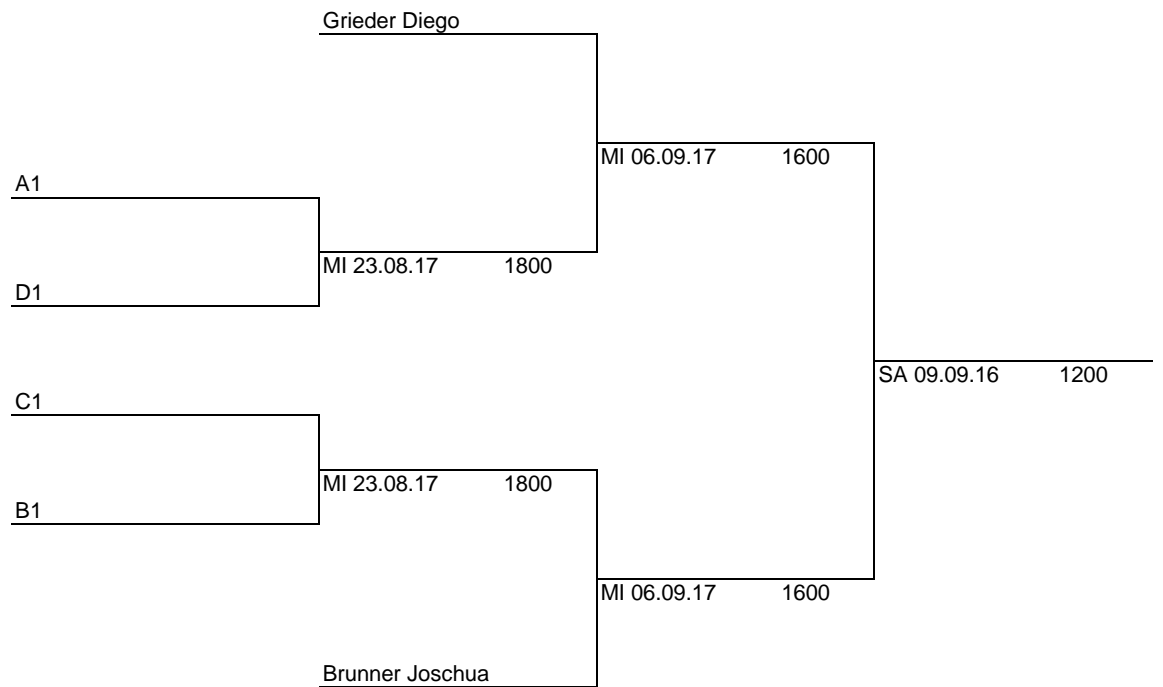

Juniores

				Datum Zeit		Resultat	
A	Schneeberge	Timo	Trösch	Philipp	MI 26.07.17	1600	
	Schneeberge	Timo	Fertig	Giacomo	MI 09.08.17	1800	
	Trösch	Philipp	Fertig	Giacomo	MI 16.08.17	1600	
B	Messmer	Joscha	Sutterer	Timo	MI 12.07.17	1600	
	Messmer	Joscha	Buess	Rouven	MI 05.07.17	1600	
	Sutterer	Timo	Buess	Rouven	MI 02.08.17	1600	
C	Vaterlaus	Gian	Walliser	Jaris	DI 27.06.17	1800	
	Vaterlaus	Gian	Tribelhorn	Simon	MI 09.08.17	1800	
	Walliser	Jaris	Tribelhorn	Simon	MI 16.08.17	1600	
D	Schwander	Till	Hug	Samuel	DO 10.08.17	1800	
	Schwander	Till	Lander	Damian	MI 19.07.17	1600	
	Hug	Samuel	Lander	Damian	DO 03.08.17	1800