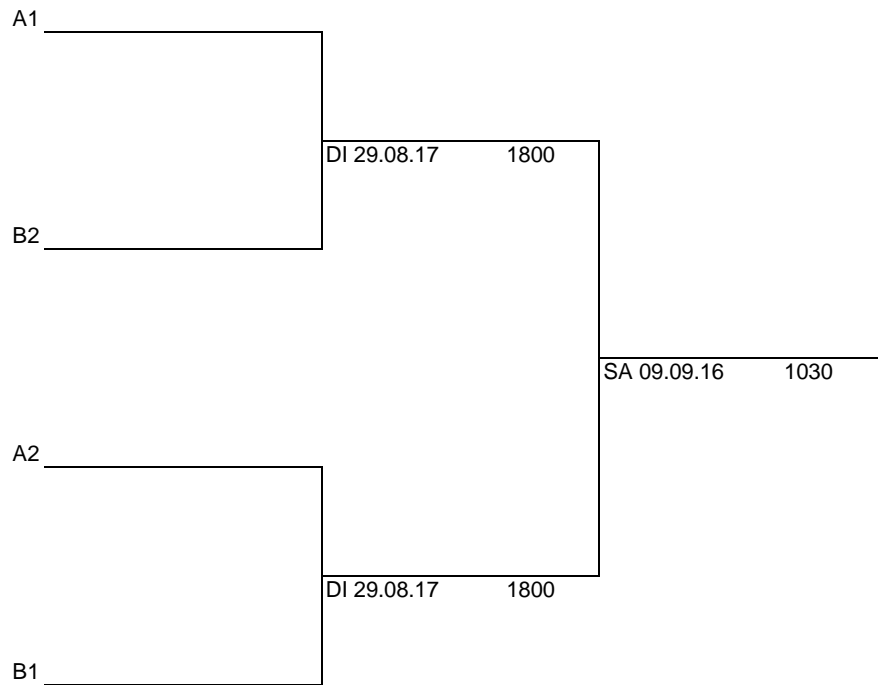

Herren 65+

				Datum Zeit		Resultat	
A	Rickenbacher	Max	Salathe	Urs	DI 25.07.17	1930	
	Rickenbacher	Max	Tschopp	Rolf	DI 18.07.17	1800	
	Salathe	Urs	Tschopp	Rolf	DO 29.06.17	1800	
B	Grieder	Alfred	Eglin	Erich	DI 25.07.17	1800	
	Grieder	Alfred	Bürgin	Heinz	DO 20.07.17	1800	
	Grieder	Alfred	Steiner	Werner			
	Eglin	Erich	Bürgin	Heinz	MI 12.07.17	1800	
	Eglin	Erich	Steiner	Werner			
	Bürgin	Heinz	Steiner	Werner