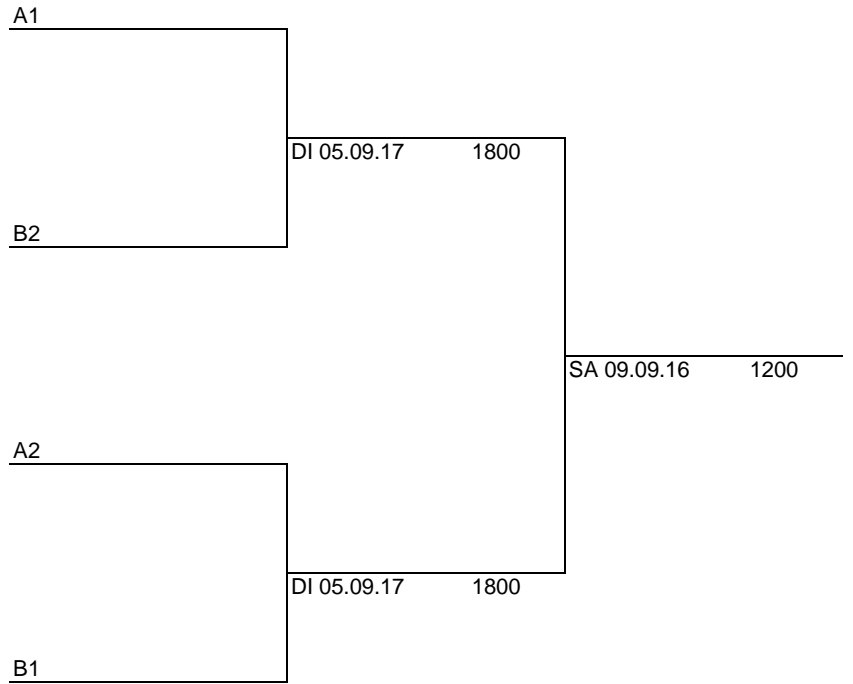

Herren 55+

				Datum Zeit		Resultat	
A	Jehle	Urs	Guye	Roland	DI 08.08.17	1800	
	Jehle	Urs	Cortiula	Gabriele	MI 28.06.17	1800	
	Jehle	Urs	Hemmig	Markus	DO 03.08.17	1930	
	Guye	Roland	Cortiula	Gabriele	DI 18.07.17	1930	
	Guye	Roland	Hemmig	Markus	DO 06.07.17	1930	
	Cortiula	Gabriele	Hemmig	Markus	DO 10.08.17	1930	
B	Laube	Roland	Eglin	Erich	DI 27.06.17	1930	
	Laube	Roland	Meiller	Karl	DI 15.08.17	1800	
	Laube	Roland	Ehrensperger	Rolf	MI 05.07.17	1800	
	Eglin	Erich	Meiller	Karl	DI 08.08.17	1800	
	Eglin	Erich	Ehrensperger	Rolf	DO 29.06.17	1800	
	Meiller	Karl	Ehrensperger	Rolf	DO 10.08.17	1800