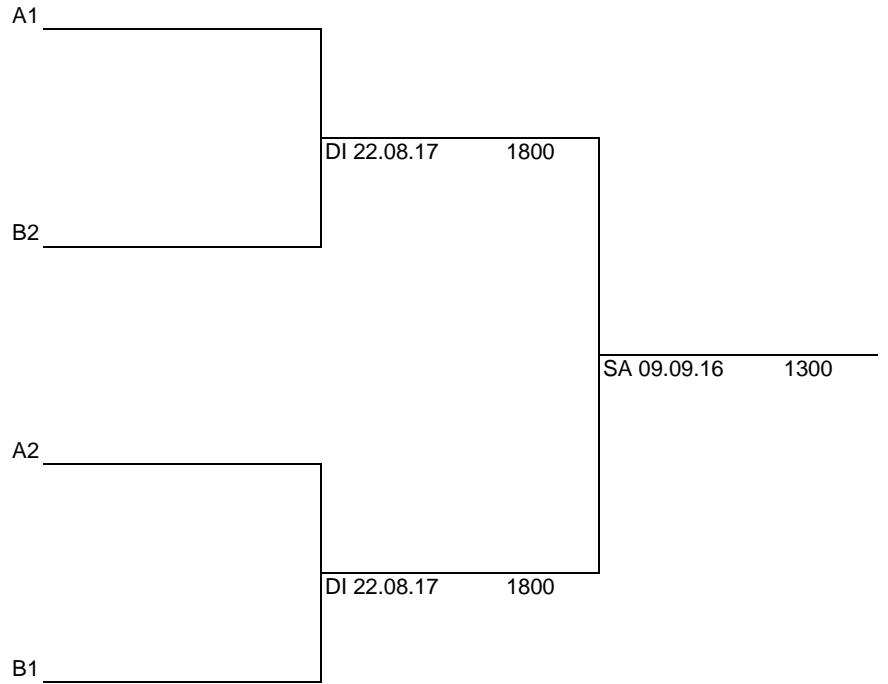

Damen Einzel

				Datum Zeit		Resultat
A	Walliser	Sandra	Grieder Alyssa	MO 03.07.17	1800	
	Walliser	Sandra	Eglin Rosmarie	MO 07.08.17	1800	
	Grieder	Alyssa	Eglin Rosmarie	DI 18.07.17	1600	
B	Kübler	Renate	Stalder Stefanie	MO 17.07.17	1800	
	Kübler	Renate	Steiner Evelyne	DO 06.07.17	1930	
	Stalder	Stefanie	Steiner Evelyne	MO 24.07.17	1930